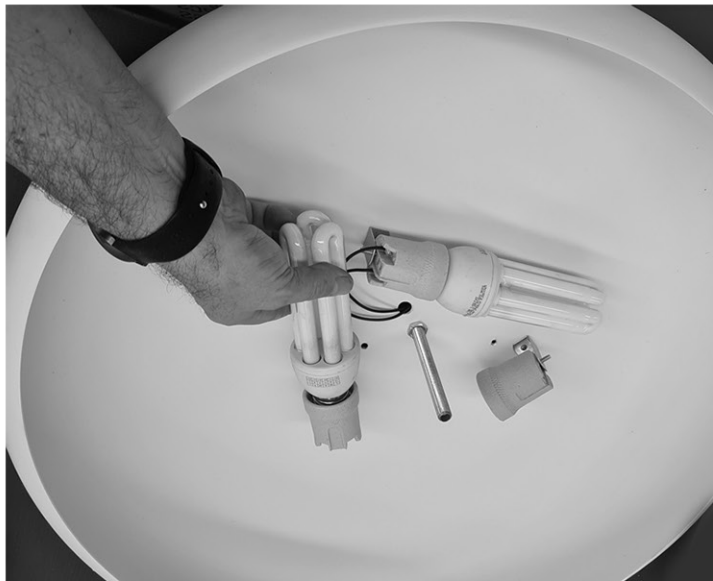

## MANUAL DE INSTALAÇÃO LINHA SOBREPOR

**Plafon de sobrepor.  
Luz indireta com rebatedor.**

### Modelo 360P

3 Lâmpadas Compacta/LED  
Base E27  
Dimensões ø60x12cm

As instalações deverão ser executadas por eletricista profissional capacitado, utilizando os equipamentos de segurança adequados e seguindo corretamente as instruções.

Antes de iniciar a instalação, certifique-se que os disjuntores da rede elétrica estão desativados.  
Risco de descarga elétrica!!!

1 - ABRA A EMBALAGEM E CONFIRA O PRODUTO.

2 - PEGUE O NIPLE CENTRAL E COLOQUE NA PEÇA COM A PORCA TRASEIRA E APERTE BEM.

3 - FIXE A PEÇA NA CAIXA DO TETO E PASSE O FIO DE ENERGIA PELO FURO.

4 - INTERLIGUE TODOS OS SOQUETES JUNTO AO CABO DE ENERGIA E POSICIONE AS LÂMPADAS.

5 - ROSQUEIE A TAMPA DO REBATEDOR ATÉ O FINAL.

PRONTO, AGORA VOCÊ PODERÁ LIGAR A ENERGIA!