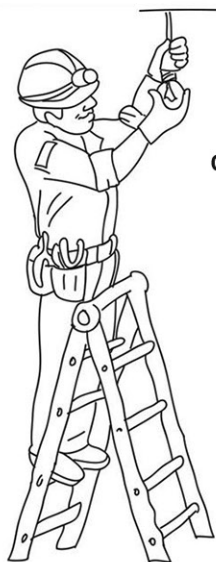

## MANUAL DE INSTALAÇÃO LINHA SOBREPOR

**Plafon de sobrepor.  
Luz indireta com rebatedor.**

### Modelo 360P

3 Lâmpadas Compacta/LED  
Base E27  
Dimensões ø60x12cm

As instalações deverão ser executadas por eletricista profissional capacitado, utilizando os equipamentos de segurança adequados e seguindo corretamente as instruções.

3 - FIXE A PEÇA NA CAIXA DO TETO E PASSE O FIO DE ENERGIA PELO FURO.

4 - INTERLIGUE TODOS OS SOQUETES JUNTO AO CABO DE ENERGIA E POSICIONE AS LÂMPADAS.

5 - ROSQUEIE A TAMPA DO REBATEDOR ATÉ O FINAL.

PRONTO, AGORA VOCÊ PODERÁ LIGAR A ENERGIA!